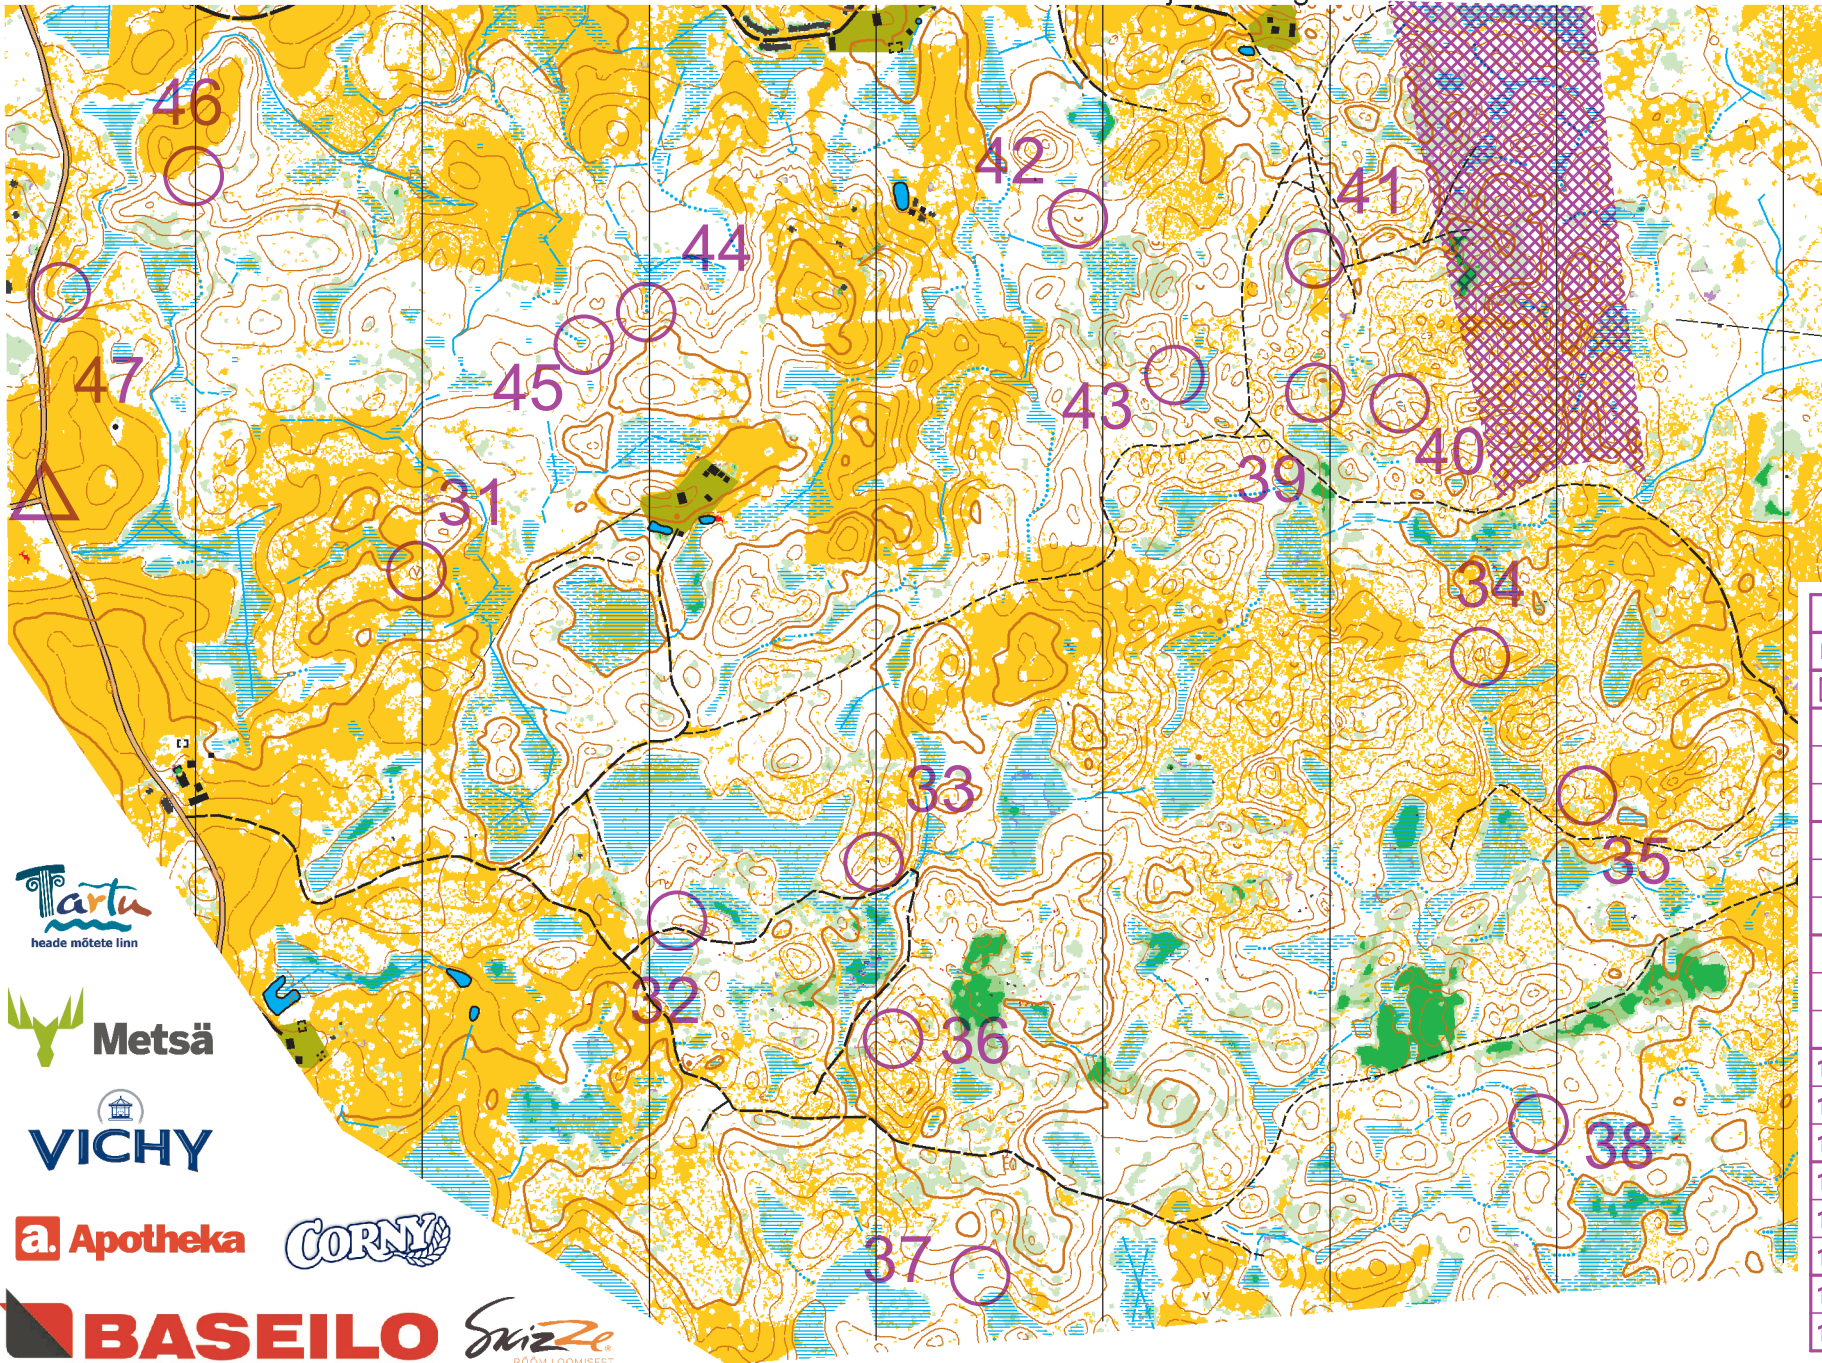

Võresoo

PÕLVAMAA
Arvutigenereeritud kaart h=2,5m

1:10000

Igast 19.04...25.04 laekunud osalustasust
annetame 1€ Eesti Vigastatud Võitlejate Ühingule.
Soovi korral saab teha annetuse: Eesti Vigastatud
Võitlejate Ühing A/A EE372200221058765671.

RMK
ORIENTEERUMIS-
PÄEVAKUD

Võresoo püsirada				
Kõik KP-d	8.0 km			
▷	∕ ∕ Y			
1 31	∨	5*5*2		
2 32	∩		∩	
3 33	∩		∩	
4 34	∩			
5 35	∩			
6 36	↖ ∩			
7 37	≡			
8 38	≡			∩
9 39	→ ∩			
10 40	≡			∩
11 41	∩			
12 42	∩			
13 43	∩			
14 44	∩			I
15 45	≡			Q
16 46	∩			
17 47	≡			∩